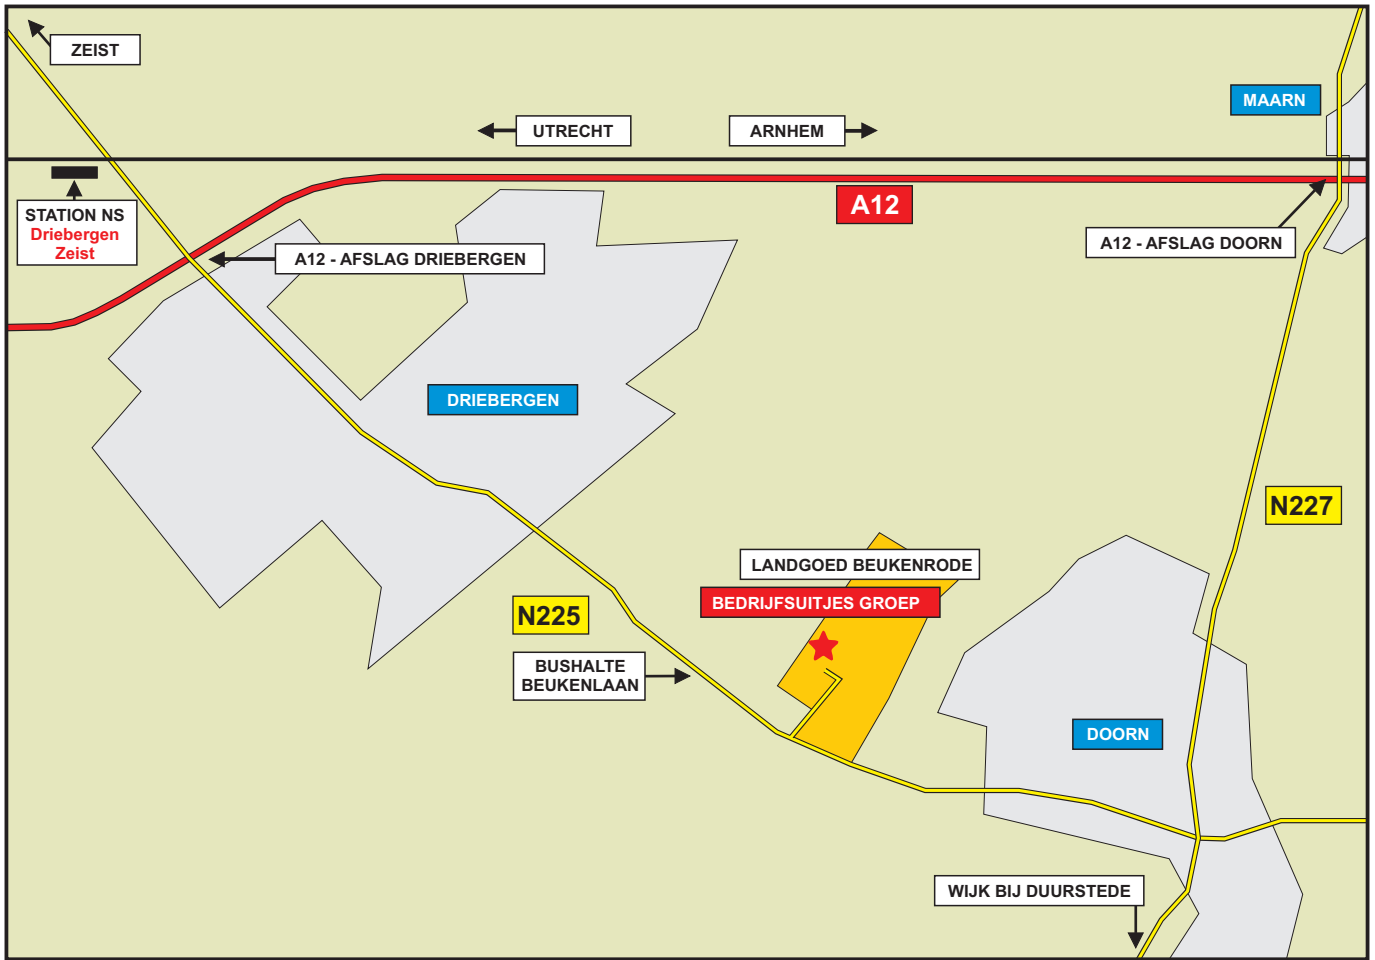

Routebeschrijving Highland Events

Adres:

Landgoed Beukenrode
Beukenrodelaan 2n
3941 ZP DOORN

Landgoed Beukenrode ligt aan de N225 tussen Driebergen en Doorn ter hoogte van kilometerpaal 17.7.

Per auto - vanaf de A12 uit de richting Utrecht of Arnhem:

- 1 Neem vanaf de A12 de afslag Driebergen / Zeist (nummer 20).
- 2 Sla bij de stoplichten onderaan de afslag af richting Driebergen. Dit is de N225.
- 3 Volg de N225 circa 4 kilometer dwars door de bebouwde kom van Driebergen richting Doorn.
- 4 Sla ter hoogte van kilometerpaal 17.7 linksaf. Dit is de Beukenrodelaan.
- 5 Op de Beukenrodelaan is na ongeveer 150 meter (woonwijk) de entree van Landgoed Beukenrode.
- 6 Volg de weg nog circa 350 meter.
- 7 Even voorbij het Landhuis (rechter zijde) is een weg naar links. Ga hier in.
- 8 Na 100 meter is aan de rechterzijde een parkeerplaats.
- 9 Laat geen waardevolle spullen in uw auto liggen. Deze kunt u bij de Bedrijfsuitjes Groep in verzekering geven.
- 10 Volg verder lopend de bordjes '**Bedrijfsuitjes Groep**'. De loopafstand is circa 100 meter.

Per auto - vanuit de richting Doorn:

- 1 Rijd vanaf Doorn over de N225 richting Driebergen.
- 2 Sla ter hoogte van kilometerpaal 17.7 rechtsaf. Dit is de Beukenrodelaan.
- 3 Volg de aanwijzingen hierboven vanaf nummer 5.

Per openbaar vervoer: (zie ook www.ns.nl en www.connexion.nl)

- 1 Stap uit op NS station Driebergen / Zeist.
- 2 Neem buslijn 50. Stap uit bij de halte Beukenlaan (circa 10 min.).
- 3 Loop circa 200 meter langs de N225 richting Doorn.
- 4 Ter hoogte van kilometerpaal 17.7 is links de Beukenrodelaan.
- 5 Volg de voor u als wandelaar relevante aanwijzingen hierboven vanaf nummer 5.