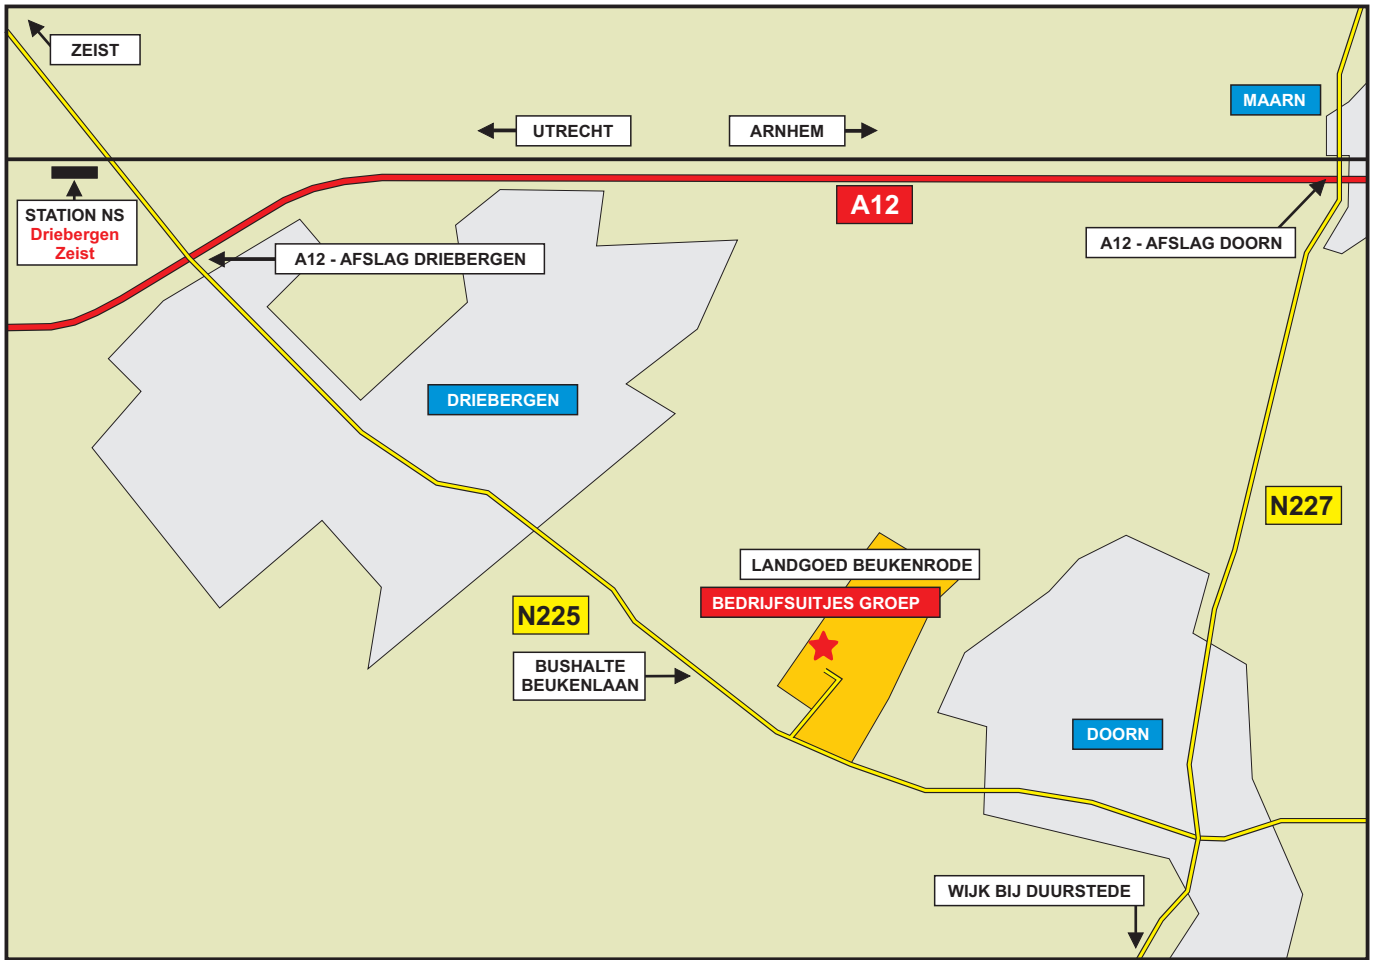

## **Adres:**

Landgoed Beukenrode  
Beukenrodelaan 2n  
3941 ZP DOORN

*Landgoed Beukenrode ligt aan de N225 tussen Driebergen en Doorn ter hoogte van kilometerpaal 17.7.*

## **Per auto - vanaf de A12 uit de richting Utrecht of Arnhem:**

- 1 Neem vanaf de A12 de afslag Driebergen / Zeist (nummer 20).
- 2 Sla bij de stoplichten onderaan de afslag af richting Driebergen. Dit is de N225.
- 3 Volg de N225 circa 4 kilometer dwars door de bebouwde kom van Driebergen richting Doorn.
- 4 Sla ter hoogte van kilometerpaal 17.7 linksaf. Dit is de Beukenrodelaan.
- 5 Op de Beukenrodelaan is na ongeveer 150 meter (woonwijk) de entree van Landgoed Beukenrode.
- 6 Volg de weg nog circa 350 meter.
- 7 Even voorbij het Landhuis (rechter zijde) is een weg naar links. Ga hier in.
- 8 Na 100 meter is aan de rechterzijde een parkeerplaats.
- 9 Laat geen waardevolle spullen in uw auto liggen. Deze kunt u bij de Bedrijfsuitjes Groep in verzekering geven.
- 10 Volg verder lopend de bordjes '**Bedrijfsuitjes Groep**'. De loopafstand is circa 100 meter.

## **Per auto - vanuit de richting Doorn:**

- 1 Rijd vanaf Doorn over de N225 richting Driebergen.
- 2 Sla ter hoogte van kilometerpaal 17.7 rechtsaf. Dit is de Beukenrodelaan.
- 3 Volg de aanwijzingen hierboven vanaf nummer 5.

## **Per openbaar vervoer: (zie ook [www.ns.nl](http://www.ns.nl) en [www.connexion.nl](http://www.connexion.nl))**

- 1 Stap uit op NS station Driebergen / Zeist.
- 2 Neem buslijn 50. Stap uit bij de halte Beukenlaan (circa 10 min.).
- 3 Loop circa 200 meter langs de N225 richting Doorn.
- 4 Ter hoogte van kilometerpaal 17.7 is links de Beukenrodelaan.
- 5 Volg de voor u als wandelaar relevante aanwijzingen hierboven vanaf nummer 5.